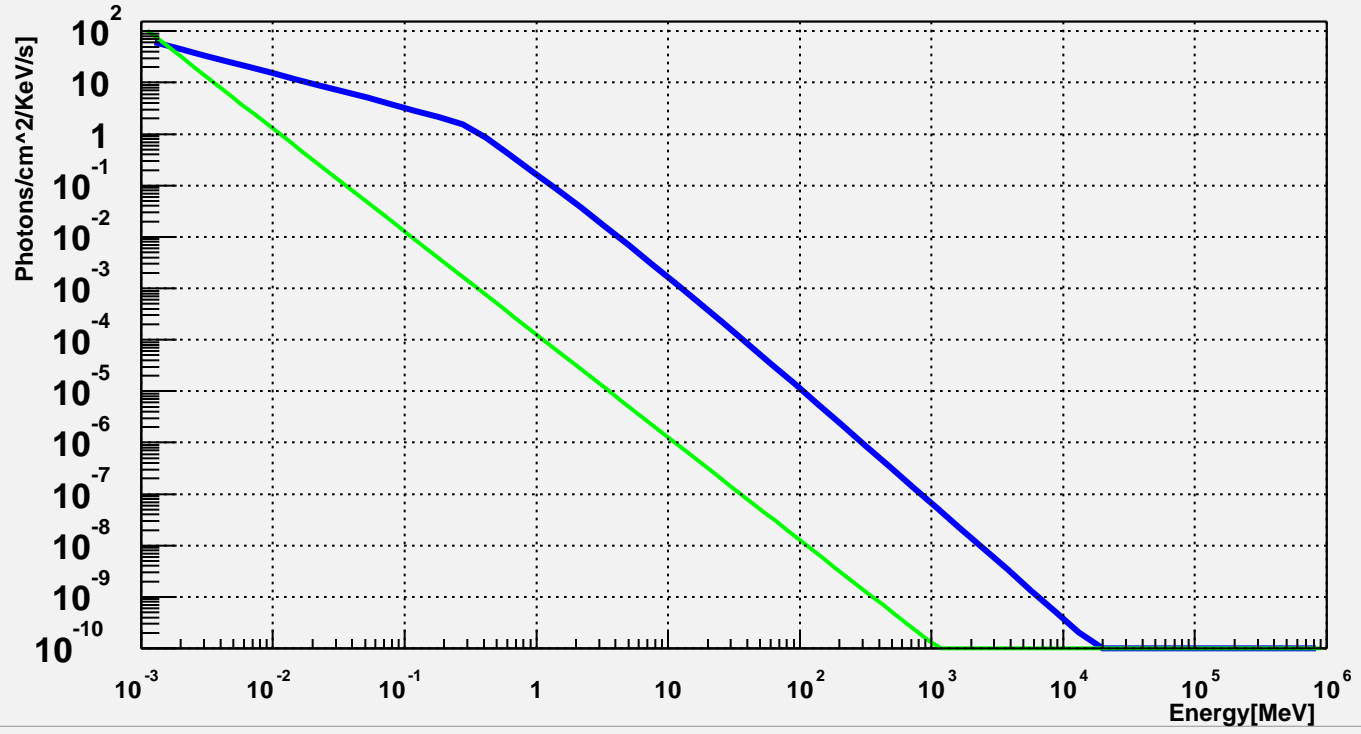

ph

fl